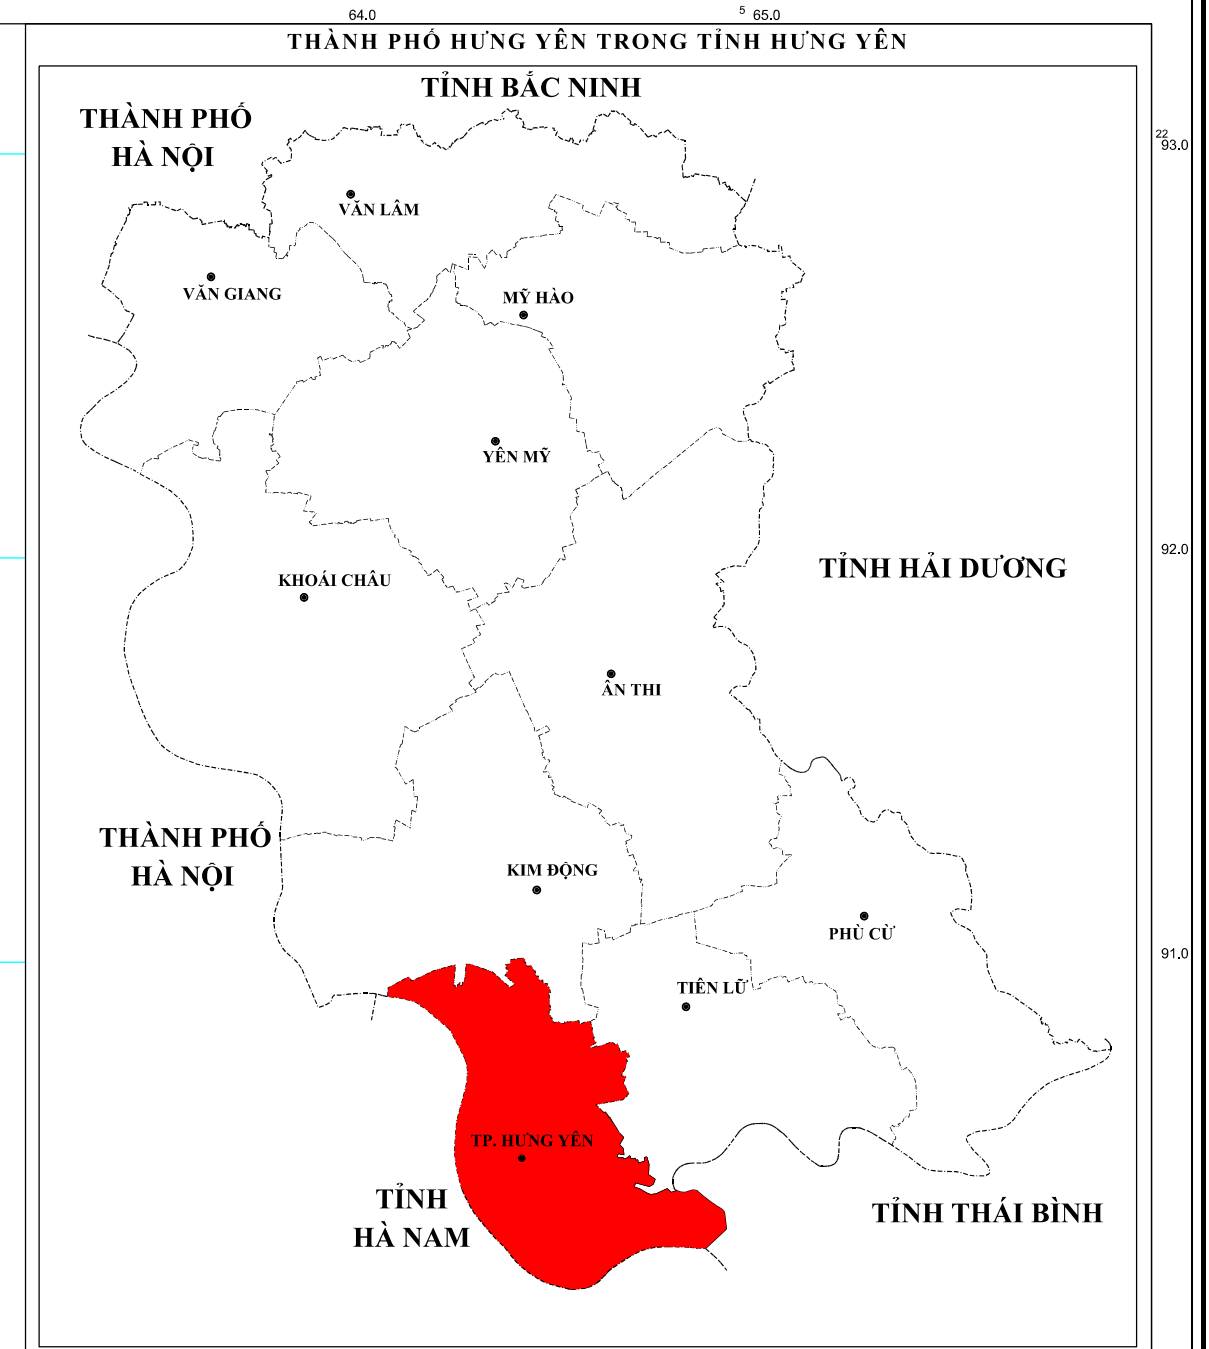

# BẢN ĐỒ QUY HOẠCH SỬ DỤNG ĐẤT GIAI ĐOẠN 2021 - 2030

## THÀNH PHỐ HƯNG YÊN - TỈNH HƯNG YÊN

### CHŨ DẪN

HẸN NGHE	LỚP TRƯỜNG ĐƯỜNG	CẤP TỈNH VÀ CÁC AN (PHẠM VI) ĐƯỜNG	KÝ HIỆU	TÊN KÝ HIỆU
[Symbol]	[Symbol]	[Symbol]	[Symbol]	ĐẤT TRONG LỬA
[Symbol]	[Symbol]	[Symbol]	[Symbol]	ĐẤT CHỢN TRONG LỬA NƯỚC
[Symbol]	[Symbol]	[Symbol]	[Symbol]	ĐẤT TRONG CÂY HANG NĂM HOẶC
[Symbol]	[Symbol]	[Symbol]	[Symbol]	ĐẤT TRONG CÂY LÁU NĂM
[Symbol]	[Symbol]	[Symbol]	[Symbol]	ĐẤT NƯỚC TRONG THỦY SẢN
[Symbol]	[Symbol]	[Symbol]	[Symbol]	ĐẤT CÔNG NGHIỆP KHÁC
[Symbol]	[Symbol]	[Symbol]	[Symbol]	ĐẤT QUỐC PHÒNG
[Symbol]	[Symbol]	[Symbol]	[Symbol]	ĐẤT AN NINH
[Symbol]	[Symbol]	[Symbol]	[Symbol]	ĐẤT QUẢN CÔNG NGHIỆP
[Symbol]	[Symbol]	[Symbol]	[Symbol]	ĐẤT THƯƠNG MẠI DỊCH VỤ
[Symbol]	[Symbol]	[Symbol]	[Symbol]	ĐẤT CƠ SỞ SẢN XUẤT KINH DOANH
[Symbol]	[Symbol]	[Symbol]	[Symbol]	ĐẤT PHÁT TRIỂN HẠ TẦNG
[Symbol]	[Symbol]	[Symbol]	[Symbol]	ĐẤT DẠ THỰC PHẨM THƯƠNG
[Symbol]	[Symbol]	[Symbol]	[Symbol]	ĐẤT SẢN PHẨM SỬ DỤNG CHẤT THAM
[Symbol]	[Symbol]	[Symbol]	[Symbol]	ĐẤT NÔNG THÔN
[Symbol]	[Symbol]	[Symbol]	[Symbol]	ĐẤT Ở BỐ THİ
[Symbol]	[Symbol]	[Symbol]	[Symbol]	ĐẤT TRỮ SỞ CƠ QUAN
[Symbol]	[Symbol]	[Symbol]	[Symbol]	ĐẤT CÔNG TRÌNH SỰ NGHIỆP
[Symbol]	[Symbol]	[Symbol]	[Symbol]	ĐẤT CƠ SỞ TÔN GIÁO
[Symbol]	[Symbol]	[Symbol]	[Symbol]	ĐẤT NGHỆ THUẬT NGHĨA SĨ
[Symbol]	[Symbol]	[Symbol]	[Symbol]	ĐẤT SẢN XUẤT VIỆT LIỆU XÂY DỰNG LAM SỔ ĐOM
[Symbol]	[Symbol]	[Symbol]	[Symbol]	ĐẤT SẢN XUẤT CÔNG NGHIỆP
[Symbol]	[Symbol]	[Symbol]	[Symbol]	ĐẤT KHU VỰC CHỢ GẮT TRİ
[Symbol]	[Symbol]	[Symbol]	[Symbol]	ĐẤT CÔNG NGHỆ
[Symbol]	[Symbol]	[Symbol]	[Symbol]	ĐẤT CƠ SỞ TÍN DỤNG
[Symbol]	[Symbol]	[Symbol]	[Symbol]	ĐẤT CƠ SỞ NƯỚC CHUYỂN ĐỘNG
[Symbol]	[Symbol]	[Symbol]	[Symbol]	ĐẤT PHÁP NÔNG NGHIỆP CÔNG LAM
[Symbol]	[Symbol]	[Symbol]	[Symbol]	ĐẤT CHƯA SỬ DỤNG