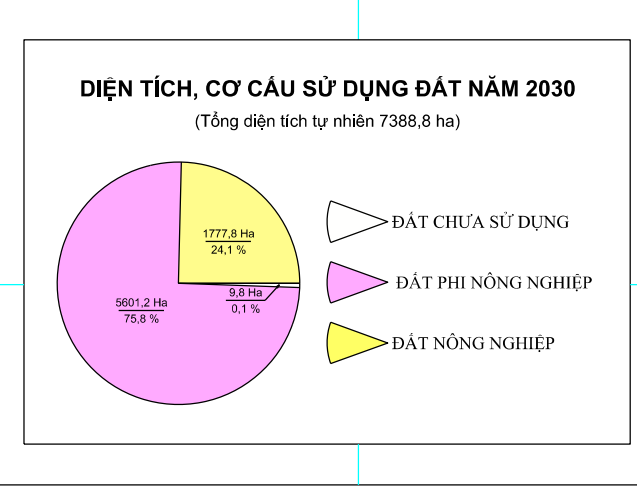

HẸN NGHE	LỚP TRƯỜNG ĐƯỜNG	CẤP TỈNH VÀ CÁC AN (PHẠM VI) ĐƯỜNG	KÝ HIỆU	TÊN KÝ HIỆU
[Symbol]	[Symbol]	[Symbol]	[Symbol]	ĐẤT TRONG LỬA
[Symbol]	[Symbol]	[Symbol]	[Symbol]	ĐẤT CHỢN TRONG LỬA NƯỚC
[Symbol]	[Symbol]	[Symbol]	[Symbol]	ĐẤT TRONG CÂY HANG NĂM HOẶC
[Symbol]	[Symbol]	[Symbol]	[Symbol]	ĐẤT TRONG CÂY LÁU NĂM
[Symbol]	[Symbol]	[Symbol]	[Symbol]	ĐẤT NƯỚC TRONG THỦY SẢN
[Symbol]	[Symbol]	[Symbol]	[Symbol]	ĐẤT CÔNG NGHIỆP KHÁC
[Symbol]	[Symbol]	[Symbol]	[Symbol]	ĐẤT QUỐC PHÒNG
[Symbol]	[Symbol]	[Symbol]	[Symbol]	ĐẤT AN NINH
[Symbol]	[Symbol]	[Symbol]	[Symbol]	ĐẤT QUẢN CÔNG NGHIỆP
[Symbol]	[Symbol]	[Symbol]	[Symbol]	ĐẤT THƯƠNG MẠI DỊCH VỤ
[Symbol]	[Symbol]	[Symbol]	[Symbol]	ĐẤT CƠ SỞ SẢN XUẤT KINH DOANH
[Symbol]	[Symbol]	[Symbol]	[Symbol]	ĐẤT PHÁT TRIỂN HẠ TẦNG
[Symbol]	[Symbol]	[Symbol]	[Symbol]	ĐẤT DẠ THỰC PHẨM THƯƠNG
[Symbol]	[Symbol]	[Symbol]	[Symbol]	ĐẤT SẢN PHẨM SỬ DỤNG CHẤT THAM
[Symbol]	[Symbol]	[Symbol]	[Symbol]	ĐẤT NÔNG THÔN
[Symbol]	[Symbol]	[Symbol]	[Symbol]	ĐẤT Ở BỐ THİ
[Symbol]	[Symbol]	[Symbol]	[Symbol]	ĐẤT TRỮ SỞ CƠ QUAN
[Symbol]	[Symbol]	[Symbol]	[Symbol]	ĐẤT CÔNG TRÌNH SỰ NGHIỆP
[Symbol]	[Symbol]	[Symbol]	[Symbol]	ĐẤT CƠ SỞ TÔN GIÁO
[Symbol]	[Symbol]	[Symbol]	[Symbol]	ĐẤT NGHỆ THUẬT NGHĨA SĨ
[Symbol]	[Symbol]	[Symbol]	[Symbol]	ĐẤT SẢN XUẤT VIỆT LIỆU XÂY DỰNG LAM SỔ ĐOM
[Symbol]	[Symbol]	[Symbol]	[Symbol]	ĐẤT SẢN XUẤT CÔNG NGHIỆP
[Symbol]	[Symbol]	[Symbol]	[Symbol]	ĐẤT KHU VỰC CHỢ GẮT TRİ
[Symbol]	[Symbol]	[Symbol]	[Symbol]	ĐẤT CÔNG NGHỆ
[Symbol]	[Symbol]	[Symbol]	[Symbol]	ĐẤT CƠ SỞ TÍN DỤNG
[Symbol]	[Symbol]	[Symbol]	[Symbol]	ĐẤT CƠ SỞ NƯỚC CHUYỂN ĐỘNG
[Symbol]	[Symbol]	[Symbol]	[Symbol]	ĐẤT PHÁP NÔNG NGHIỆP CÔNG LAM
[Symbol]	[Symbol]	[Symbol]	[Symbol]	ĐẤT CHƯA SỬ DỤNG