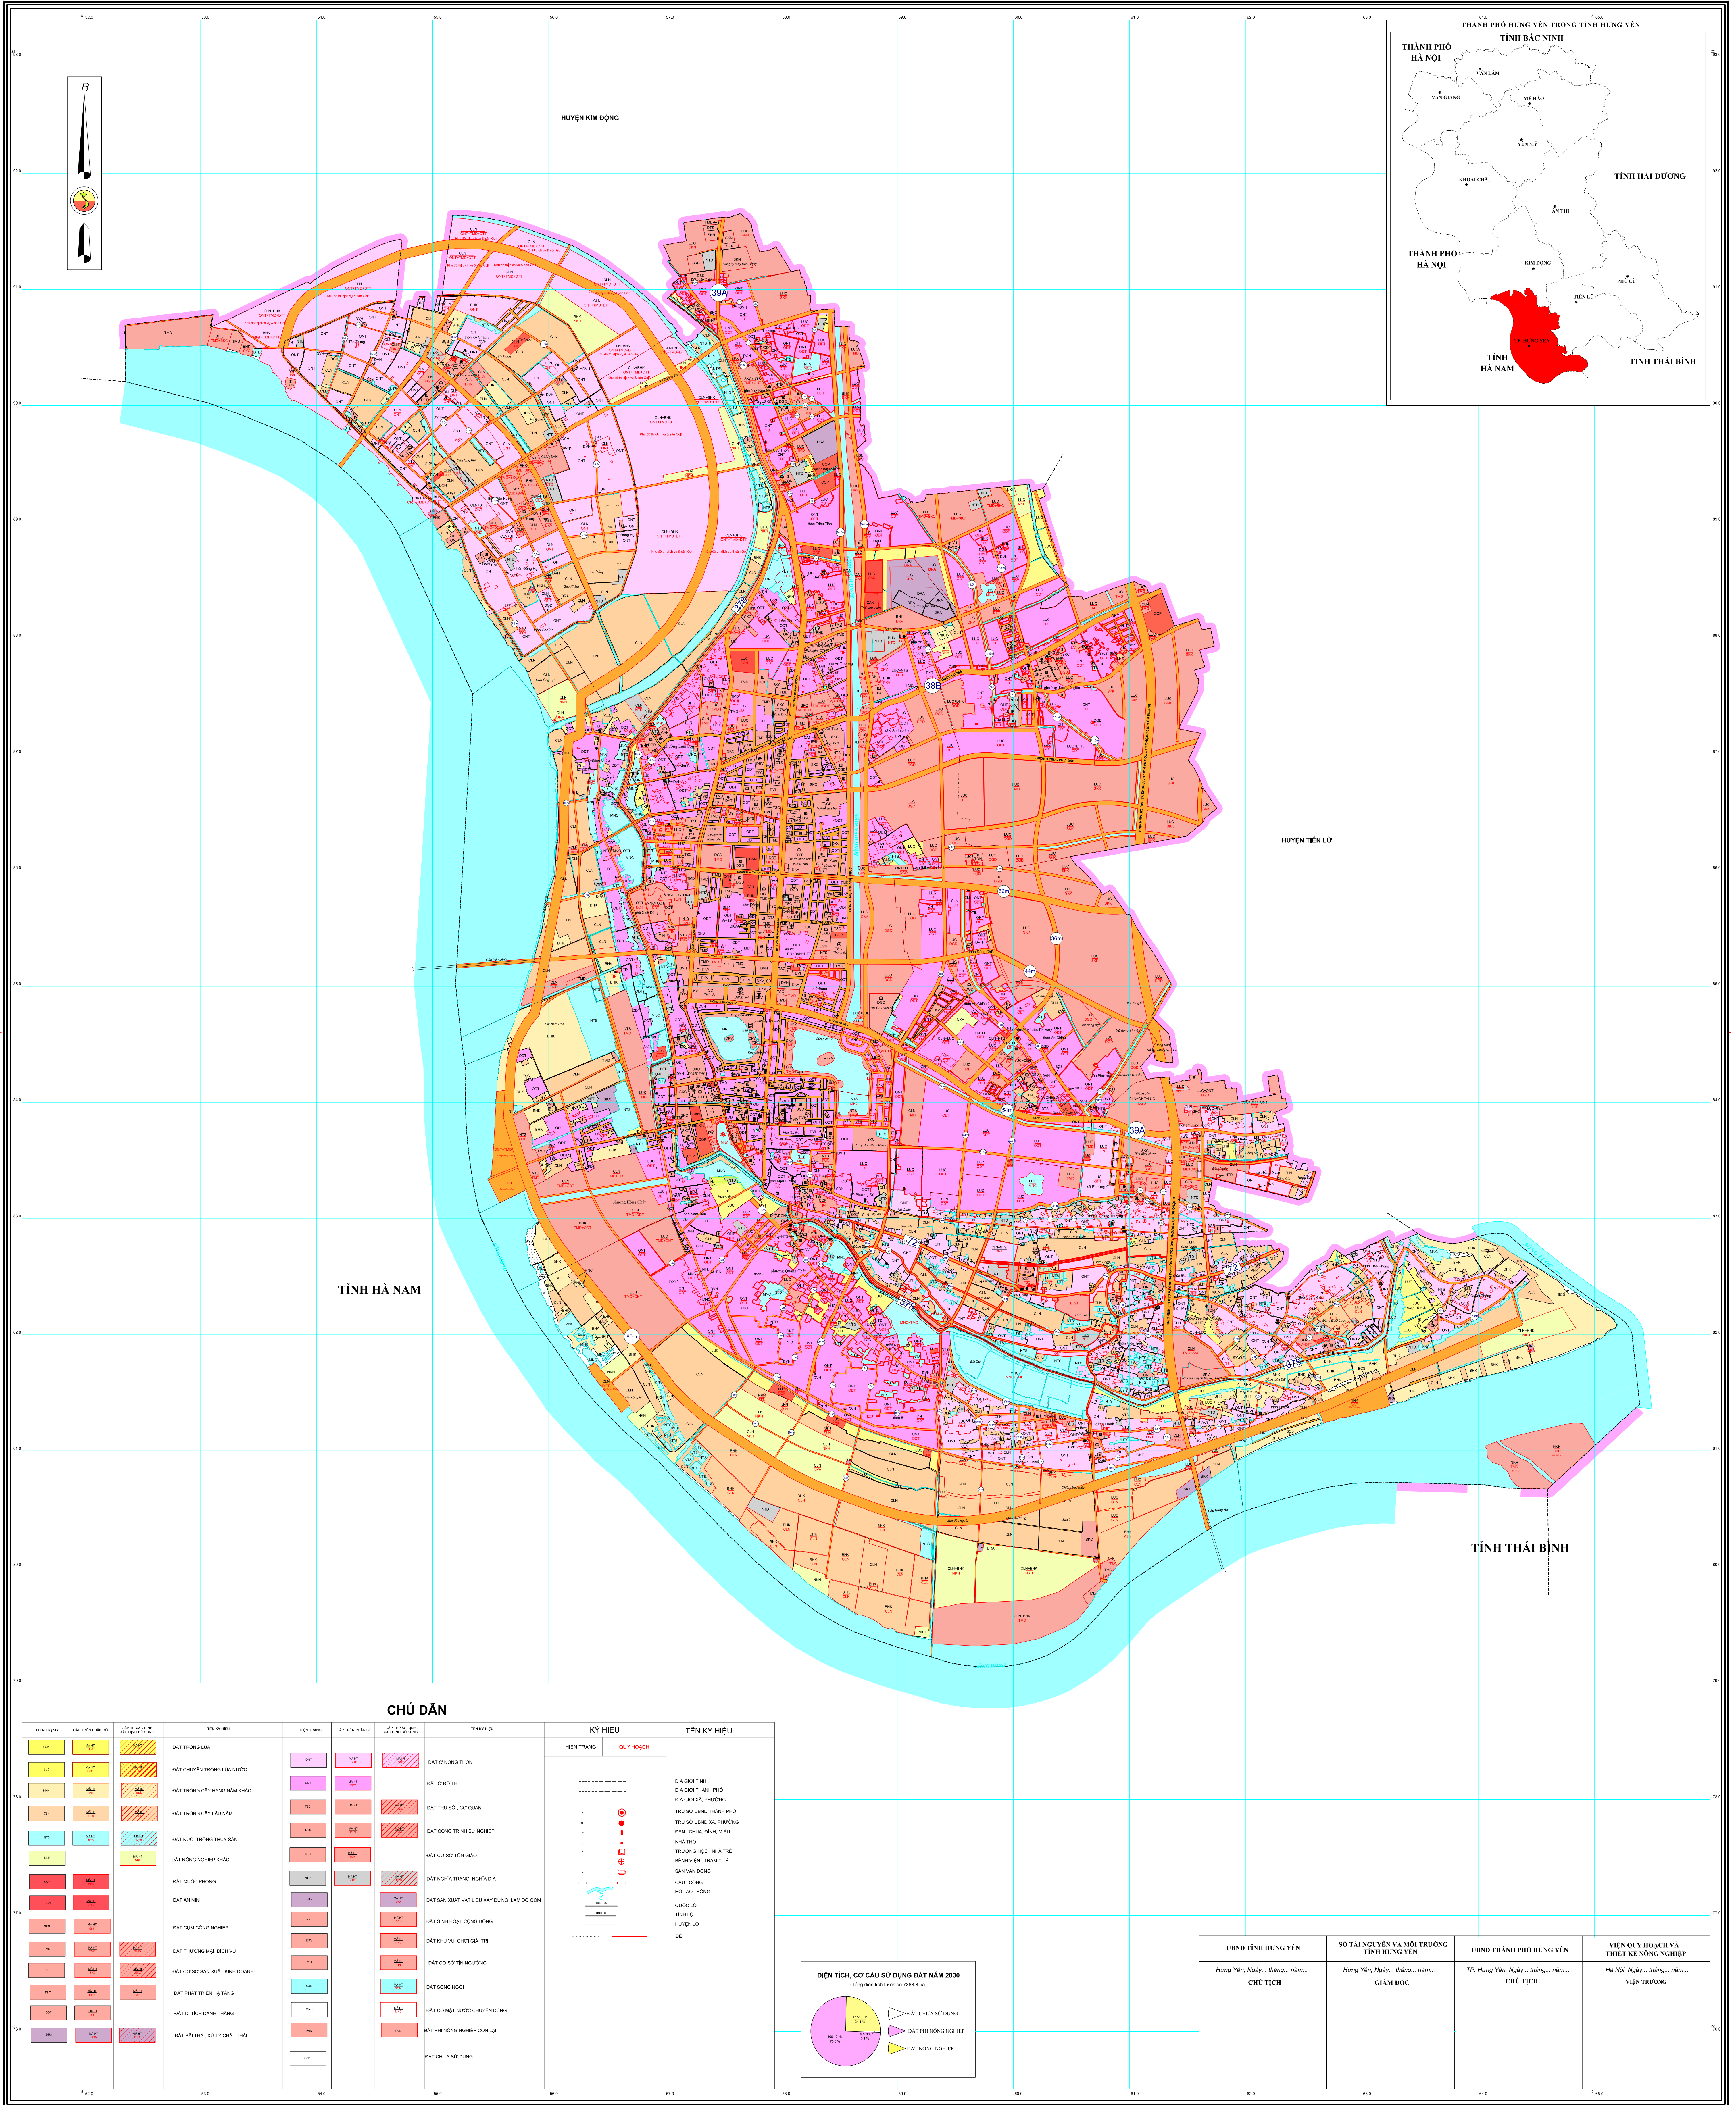

# BẢN ĐỒ QUY HOẠCH SỬ DỤNG ĐẤT GIAI ĐOẠN 2021 - 2030

## THÀNH PHỐ HƯNG YÊN - TỈNH HƯNG YÊN

### CHŨ DẪN

HẸN NGHE	LỚP TRƯỜNG ĐƯỜNG	CẤP TỈNH VÀ CÁC AN (PHẠM VI) ĐƯỜNG	KÝ HIỆU	TÊN KÝ HIỆU
[Symbol]	[Symbol]	[Symbol]	[Symbol]	ĐẤT TRONG LỬA
[Symbol]	[Symbol]	[Symbol]	[Symbol]	ĐẤT CHỢN TRONG LỬA NƯỚC
[Symbol]	[Symbol]	[Symbol]	[Symbol]	ĐẤT TRONG CÂY HANG NĂM HOẶC
[Symbol]	[Symbol]	[Symbol]	[Symbol]	ĐẤT TRONG CÂY LÁU NĂM
[Symbol]	[Symbol]	[Symbol]	[Symbol]	ĐẤT NƯỚC TRONG THỦY SẢN
[Symbol]	[Symbol]	[Symbol]	[Symbol]	ĐẤT CÔNG NGHIỆP KHÁC
[Symbol]	[Symbol]	[Symbol]	[Symbol]	ĐẤT QUỐC PHÒNG
[Symbol]	[Symbol]	[Symbol]	[Symbol]	ĐẤT AN NINH
[Symbol]	[Symbol]	[Symbol]	[Symbol]	ĐẤT QUẢN CÔNG NGHIỆP
[Symbol]	[Symbol]	[Symbol]	[Symbol]	ĐẤT THƯƠNG MẠI DỊCH VỤ
[Symbol]	[Symbol]	[Symbol]	[Symbol]	ĐẤT CƠ SỞ SẢN XUẤT KINH DOANH
[Symbol]	[Symbol]	[Symbol]	[Symbol]	ĐẤT PHÁT TRIỂN HẠ TẦNG
[Symbol]	[Symbol]	[Symbol]	[Symbol]	ĐẤT DẠ THỰC PHẨM THƯƠNG
[Symbol]	[Symbol]	[Symbol]	[Symbol]	ĐẤT SẢN PHẨM SỬ DỤNG CHẤT THAM
[Symbol]	[Symbol]	[Symbol]	[Symbol]	ĐẤT NÔNG THÔN
[Symbol]	[Symbol]	[Symbol]	[Symbol]	ĐẤT Ở BỐ THİ
[Symbol]	[Symbol]	[Symbol]	[Symbol]	ĐẤT TRỮ SỞ CƠ QUAN
[Symbol]	[Symbol]	[Symbol]	[Symbol]	ĐẤT CÔNG TRÌNH SỰ NGHIỆP
[Symbol]	[Symbol]	[Symbol]	[Symbol]	ĐẤT CƠ SỞ TÔN GIÁO
[Symbol]	[Symbol]	[Symbol]	[Symbol]	ĐẤT NGHỆ THUẬT NGHĨA SĨ
[Symbol]	[Symbol]	[Symbol]	[Symbol]	ĐẤT SẢN XUẤT VIỆT LIỆU XÂY DỰNG LAM SỔ ĐOM
[Symbol]	[Symbol]	[Symbol]	[Symbol]	ĐẤT SẢN XUẤT CÔNG NGHIỆP
[Symbol]	[Symbol]	[Symbol]	[Symbol]	ĐẤT KHU VỰC CHỢ GẮT TRİ
[Symbol]	[Symbol]	[Symbol]	[Symbol]	ĐẤT CÔNG NGHỆ
[Symbol]	[Symbol]	[Symbol]	[Symbol]	ĐẤT CƠ SỞ TÍN DỤNG
[Symbol]	[Symbol]	[Symbol]	[Symbol]	ĐẤT CƠ SỞ NƯỚC CHUYỂN ĐỘNG
[Symbol]	[Symbol]	[Symbol]	[Symbol]	ĐẤT PHÁP NÔNG NGHIỆP CÔNG LAM
[Symbol]	[Symbol]	[Symbol]	[Symbol]	ĐẤT CHƯA SỬ DỤNG